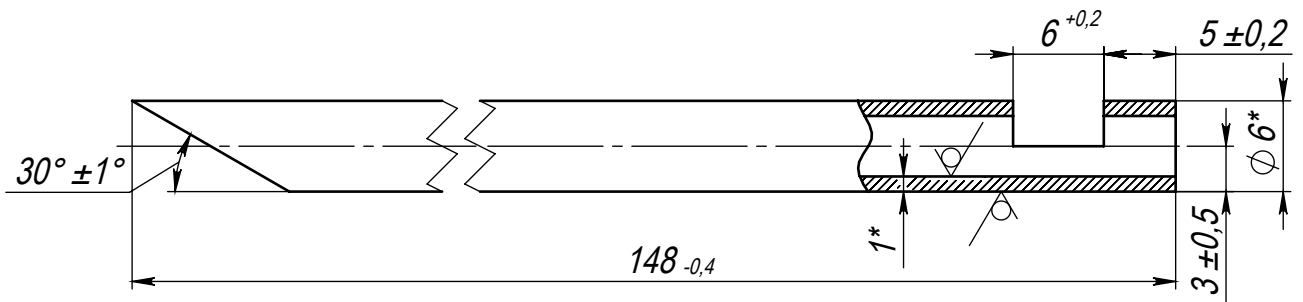

НМСА.747166.173

$\sqrt{Ra\ 3,2}$

Перв. примен.

Справ. №

*Размеры для справок

Подп. и дата

И/инв. № дубл.

Взам. инв. №

Подп. и дата

И/инв. № подл.

НМСА.747166.173

Трубка

Труба 6x1 - 12X18Н10Т ГОСТ 9941-81

Лит.	Масса	Масштаб
	0.017	2:1
Лист		Листов 1

ОАО НИИТМ