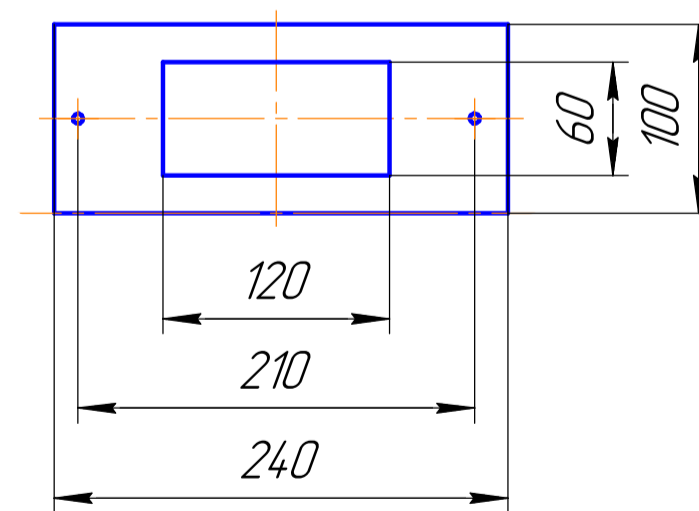

Условное изображение пазов в обшивках

А(1:4)
4 места

Б(1:4)
2 места

В(1:4)

1. * Размеры для справок.

Справ. №
Перв. примен.

Инд. № подл.
Инд. № дубл.
Инд. № инв.
Взам. инв. №
Подп. и дата

				ЭБ-0075 СБ			
Изм.	Лист	№ докум.	Подп.	Дата	Лит.	Масса	Масштаб
Разраб.						44,32	1:5
Проб.					Лист	Листов	1
Т.контр.							
Н.контр.							
Утв.							
Обшивка							
Сборочный чертёж							