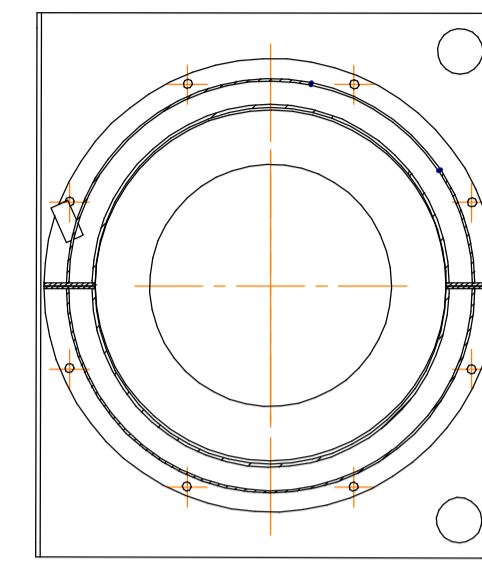

Условное изображение пазов в обшивках

А(1:4)
4 места

Б(1:4)
2 места

В(1:4)

1. * Размеры для справок.

Справ. №
Перв. примен.

Инд. № подл.
Инд. № дубл.
Инд. № инв.
Взам. инв. №
Подп. и дата

				ЭБ-0075 СБ			
Изм.	Лист	№ докум.	Подп.	Дата	Лит.	Масса	Масштаб
Разраб.						44,32	1:5
Проб.					Лист	Листов	1
Т.контр.							
Н.контр.							
Утв.							
Обшивка							
Сборочный чертёж							