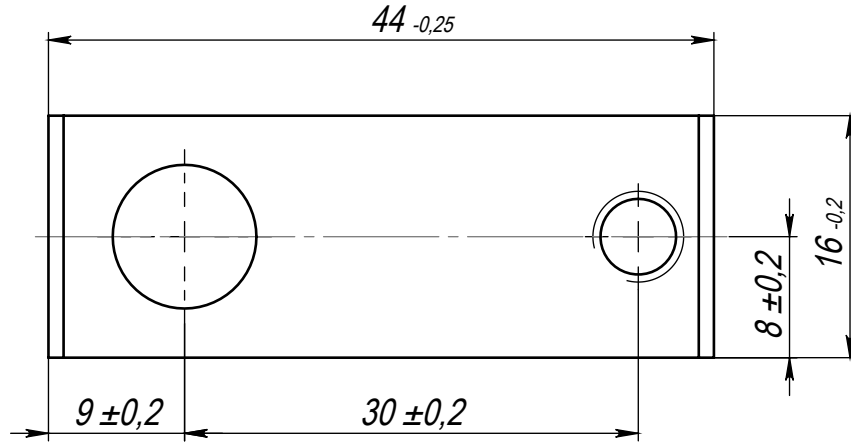

НМСА.741424.070

✓ Ra 3,2

Перв. примен.

Справ. №

Подп. и дата

И/инв. № дубл.

Взам. инв. №

Подп. и дата

И/инв. № подл.

НМСА.741424.070

Клемма

Медь М1 ГОСТ859-78

Лит.	Масса	Масштаб
	0.097	2:1
Лист		Листов 1

ОАО НИИТМ

Изм.	Лист	№ докум.	Подп.	Дата
Разраб.		Шабалкин		
Пров.		Шубников		
Т. контр.				
Н. контр.				
Утв.		Шубников