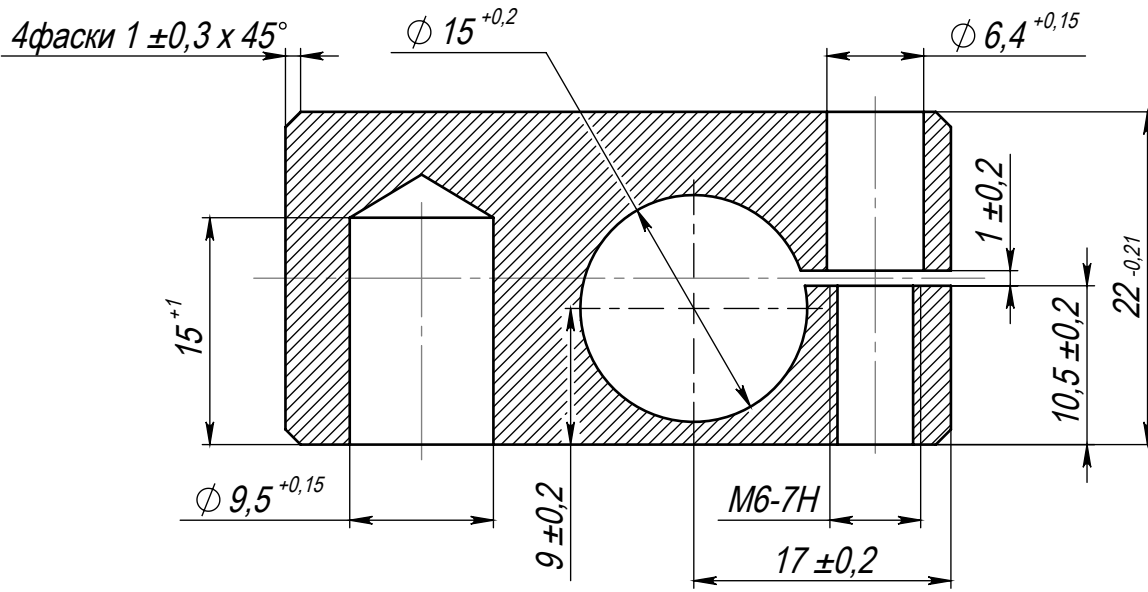

НМСА.741424.070

✓ Ra 3,2

Перв. примен.

Справ. №

Подп. и дата

И/инв. № дубл.

Взам. инв. №

Подп. и дата

И/инв. № подл.

НМСА.741424.070

Клемма

Медь М1 ГОСТ859-78

Лит.	Масса	Масштаб
	0.097	2:1
Лист		Листов 1

ОАО НИИТМ

Изм.	Лист	№ докум.	Подп.	Дата
Разраб.		Шабалкин		
Пров.		Шубников		
Т. контр.				
Н. контр.				
Утв.		Шубников